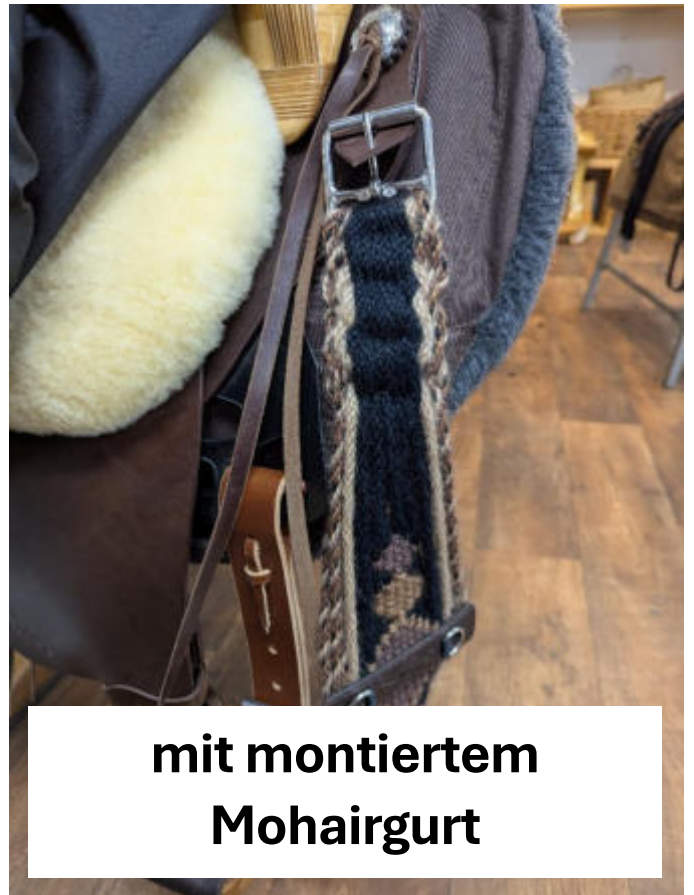

**Westerngurtung  
3-fach verstellbar**

**mit montiertem  
Mohairgurt**

**ROC  
Mohair  
gurt  
-  
Custom  
Made**

**Packtasche „Easy-Pack“ hinten mit Befestigungsriemen zu den Gurtplatten**

roc ®

**Sattelbuch 2026**